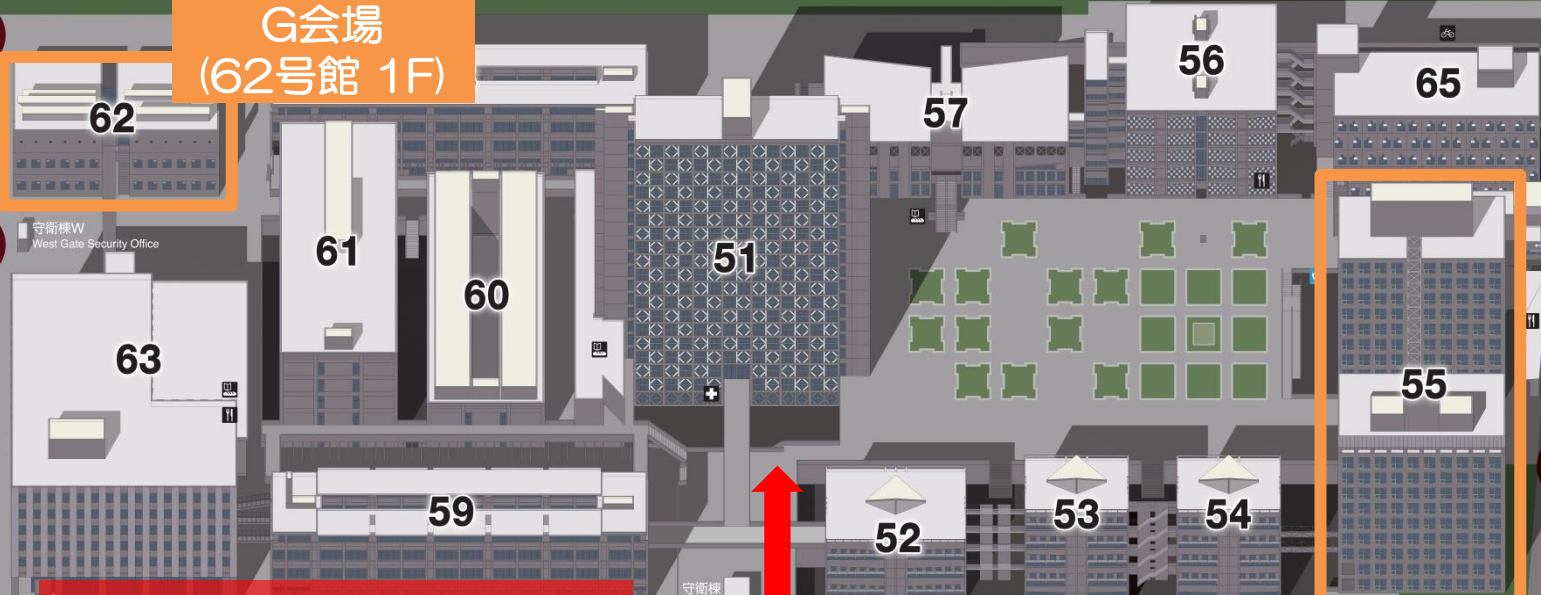

G会場  
(62号館 1F)

受付・A~F会場  
(55号館 1,2F)

入口  
(正門より入場してください)

都立障害者  
センター前  
Toritsu Shogaiisha  
Center-mae

西早稲田駅  
Nishi-waseda Sta.

守衛棟E  
East Gate  
Security Office

明治通り  
Meiji-dori

守衛棟W  
West Gate Security Office

守衛棟  
Security Office

通用門  
Service Gate