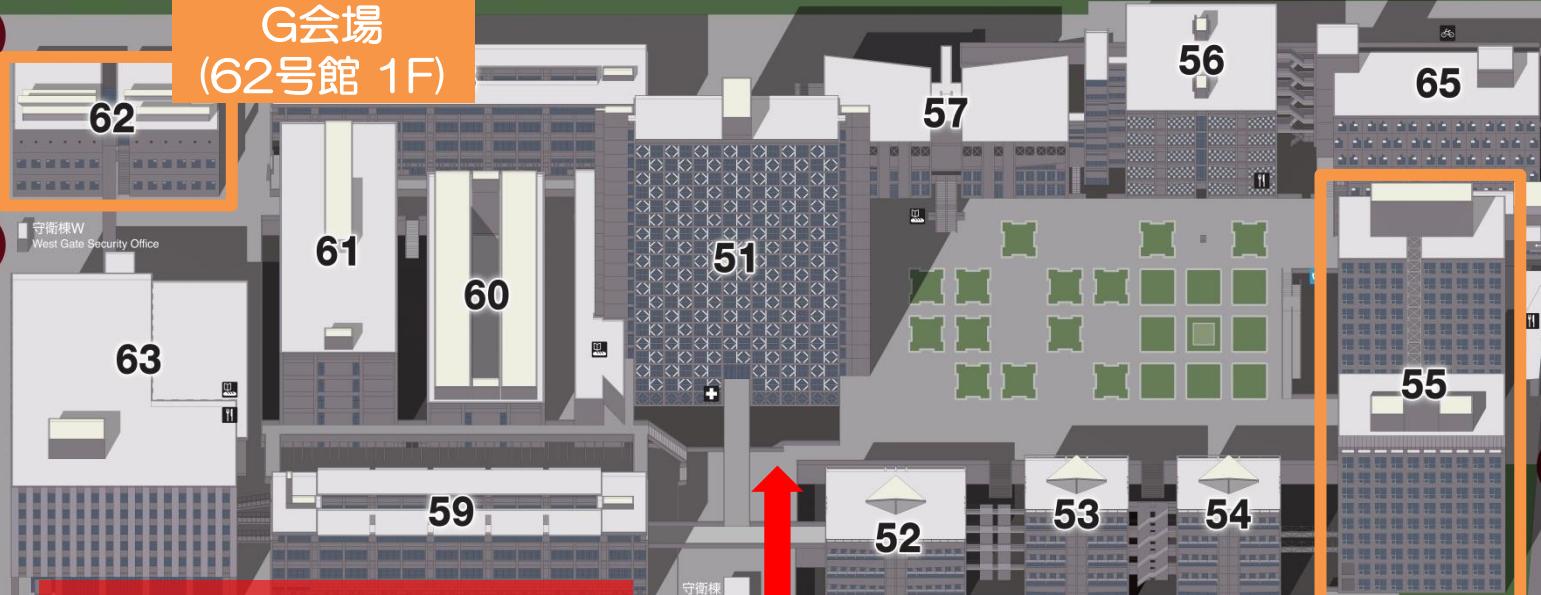

G会場
(62号館 1F)

受付・A~F会場
(55号館 1,2F)

入口
(正門より入場してください)

都立障害者
センター前
Toritsu Shogaiisha
Center-mae

西早稲田駅
Nishi-waseda Sta.

守衛棟E
East Gate
Security Office

地下鉄門
Subway Gate

明治門
Meiji Gate

明治通り
Meiji Street