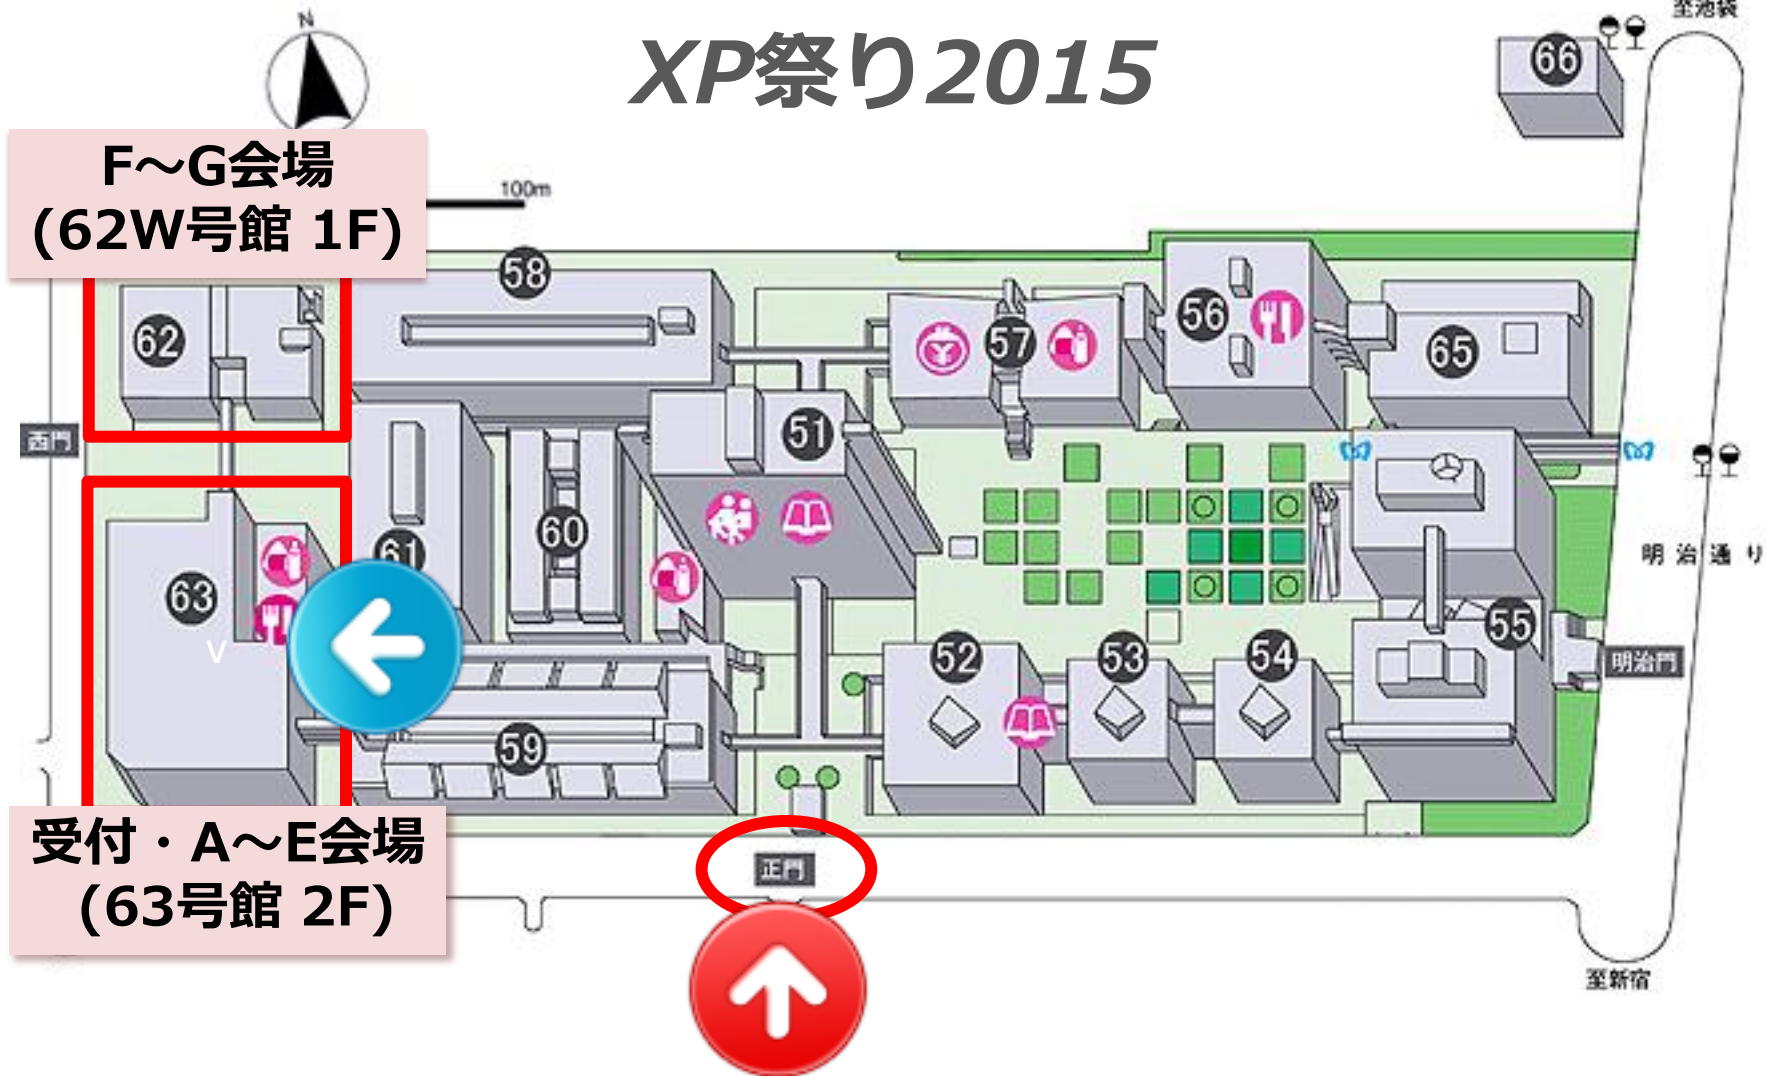

XP祭り2015

F~G会場
(62W号館 1F)

受付・A~E会場
(63号館 2F)

正門より入場

入場方法

こくちーずより参加登録した方に
リマインダメールでお知らせします。